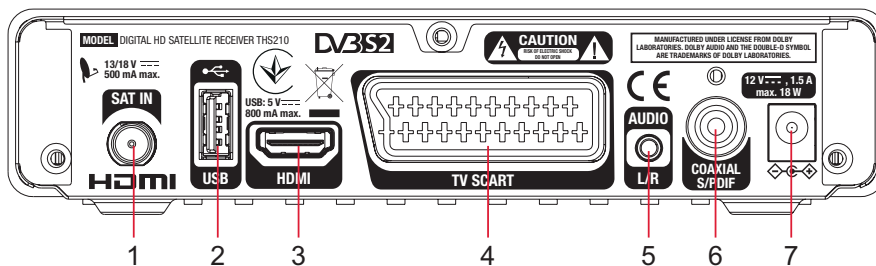

1. 1 Assujetti aux conditions locales
2. 2 Dolby Digital Plus, Dolby et le symbole double-D sont des marques déposées de Dolby Laboratories.
3. 3 La lecture des fichiers ne peut pas être garantie même si les extensions sont répertoriées, car elle dépend du codec, du débit binaire des données et de la résolution utilisée (tous les formats codec MPEG sont pris en charge).
4. 4 Disponibilité selon diffuseur

1. Antenne Satellite
2. Périphérique USB
3. TV (HDMI)
4. Péritel TV
5. Amplificateur Audio Hi-Fi
6. Amplificateur audio numérique
7. Adaptateur d'alimentation

Vidéo

Résolution Vidéo: PAL 50Hz: 576i, 720p, 1080i, 1080p
NTSC 60Hz: 480i, 480p, 720p, 1080i, 1080p

Audio

Décodeur Audio: MPEG Layer 1 & 2,
Support audio: AC3, Dolby Digital Downmix
Mode Audio : Mono L/R, Stéréo, E-AC3,
Dolby Digital, Dolby Digital Plus*

Tuner

Alimentation LNB: 13/18 V DC (+/- 5%), protection surcharge max. 0.5 A
Versions commutateur: DiSEqC 1.0, 1.1
Options LNB: Universal, SatCR (max. 8 utilisateurs)
Options moteur: DiSEqC 1.2, GotoX (DiSEqC 1.3)

Données Générales

Source de courant: AC 100 - 240 V ~ 50/60 Hz
Tension d'entrée: DC 12 V, 1.5 A
Consommation: max. 18 W, typ. 5 W
Consommation en veille: max. 0.5 W
Température de fonctionnement: 0 ~ +40° C
Température de stockage: -10 ~ +50° C
Gamme d'humidité de fonctionnement:
+10 ~ +85% RH, non-condensée
Taille (L x H x P) en mm: 173 x 126 x 42
Poids: 0,3 kg

*Dolby Digital, Dolby Digital Plus et le symbole double-D sont des marques déposées de Dolby Laboratories.

EAN THS210: 9120072370199

SERVICE CENTER	
AT	support_at@thomsonstb.net 0820 400 044 € 0,12/Min, österr, Festnetz
DE	support_de@thomsonstb.net 0180 599 96 25 € 0,14/Min, deutsches Festnetz € 0,42/Min, max, Mobilfunknetze
BG	support_bg@thomsonstb.net +359 32 634451
CEE	support_hu@thomsonstb.net +36 1 445-26-10
DK	support_dk@thomsonstb.net 0826 461 062 € 0,15 par min poste fixe en France
IT	support_it@thomsonstb.net 199 416 006 Da rete fissa: € 0,18 cent. al min. Da rete mobile: € 0,49 cent. al min. 15,6 € cent. scatto alla risposta
NL	support_nl@thomsonstb.net
PL	support_pl@thomsonstb.net 801 702 027
UA	support_ua@thomsonstb.net +380 (44) 228 24 73

THOMSON est une marque de Technicolor (S.A.) ou de ses affiliées utilisée sous licence par STRONG Group.
En raison de nos recherches et développement permanents, Les spécificités techniques, les designs et apparences de produits sont susceptibles d'être modifiés. HDMI, le logo HDMI et « High-Definition Multimedia Interface » sont des marques ou des marques enregistrées appartenant à HDMI Licensing LLC aux Etats Unis et dans les autres pays. Fabriqué sous licence de Dolby Laboratories. Dolby Audio, Dolby Digital, Dolby Digital Plus, et symbole double-D sont des marques déposées de Dolby Laboratories. Tous noms de produits et logos sont des marques ou marques enregistrés de leurs propriétaires respectifs.
© THOMSON 2018. Tous droits réservés.