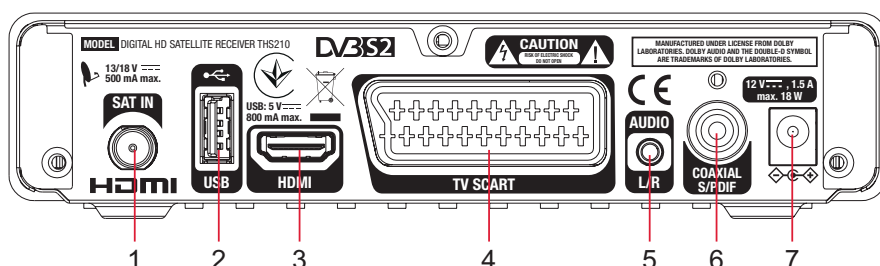

1. 1 V závislosti na síle signálu v daném místě
2. 2 Dolby Digital Plus, Dolby Digital a symbol dvojitěho D jsou registrované ochranné známky společnosti Dolby Laboratories.
3. 3 Přehrávání souborů nemůžeme garantovat, a to ani tehdy, když je přípona podporovaného typu, protože záleží na použitém kodeku, datovém toku a rozlišení (jsou podporovány všechny formáty kodeku MPEG).
4. 4 Dostupnost v závislosti na provozovateli vysílání

1. Satelitní anténa
2. USB
3. TV (HDMI)
4. TV (SCART)
5. Hi-Fi zesilovač zvuku
6. Digitální zesilovač zvuku
7. Napájecí adaptér

Obrazu

Rozlišení obrazu: PAL 50Hz: 576i, 720p, 1080i, 1080p
NTSC 60Hz: 480i, 480p, 720p, 1080i, 1080p

Zvuku

Dekódování zvuku: MPEG Layer 1 a 2,
Podpora zvuku: AC3+, Dolby Digital Downmix (snížení počtu kanálů)
Zvukový režim: Mono L/P, Stereo, E-AC3,
Dolby Digital, Dolby Digital Plus*

Tuner

Napájení LNB: 13/18 V DC (stejnosem.) (+/- 5 %),
max. 0,5 A, ochrana proti přetížení
Verze přepínače: DiSeqC 1.0, 1.1
Možnosti LNB konvertoru: Universal, SatCR (max. 8 uživatelé)
Možnosti pohonu motoru: DiSeqC 1.2, GotoX (DiSeqC 1.3)

Obecné údaje

Napájení: AC 100 – 240 V (stříd.) ~ 50/60 Hz
Vstupní napětí: Stejnosemný proud 12 V, 1,5 A
Spotřeba energie: max. 18 W, typ. 5 W
Spotřeba energie v pohotovostním režimu: max. 0,5 W
Provozní teplota: 0 ~ +40°C
Skladovací teplota: -10 ~ +50°C
Rozsah provozní vlhkosti: 10 ~ 85% RH, bez kondenzace
Rozměry (Š x H x V) v mm: 173 x 126 x 42
Hmotnost: 0,3 kg

*Dolby Digital Plus, Dolby Digital a symbol dvojitěho D jsou registrované ochranné známky společnosti Dolby Laboratories.

EAN THS210: 9120072370199

SERVICE CENTER

AT support_at@thomsonstb.net
0820 400 044
€ 0,12/Min. österr. Festnetz

DE support_de@thomsonstb.net
0180 599 96 25
€ 0,14/Min. deutsches Festnetz
€ 0,42/Min. max. Mobilfunknetze

IT support_it@thomsonstb.net
199 416 006
Da rete fissa: € 0,18 cent. al min.
Da rete mobile: € 0,49 cent. al min.
15,6 € cent. scatto alla risposta

NL support_nl@thomsonstb.net

BG support_bg@thomsonstb.net
+359 32 634451

DK support_dk@thomsonstb.net

PL support_pl@thomsonstb.net
801 702 027

CEE support_hu@thomsonstb.net
+36 1 445-26-10

FR support_fr@thomsonstb.net

UA support_ua@thomsonstb.net
+380 (44) 238 61 50

THOMSON je ochranná známka společnosti Technicolor (S.A.) nebo jejich přidružených organizací používaná společností STRONG Group v rámci licence. Změny vyhrazeny. V důsledku neustálého výzkumu a vývoje se mohou technické údaje, design a vzhled produktů měnit. HDMI, logo HDMI a High-Definition Multimedia Interface jsou ochranné známky nebo registrované ochranné známky společnosti HDMI Licensing LLC v USA a dalších zemích. Vyrobeno na základě licence poskytnuté společnosti Dolby Laboratories. Dolby Audio, Dolby Digital, Dolby Digital Plus a symbol dvojitěho D jsou ochranné známky společnosti Dolby Laboratories. Všechny názvy produktů jsou ochrannými známkami nebo registrovanými ochrannými známkami příslušných vlastníků.
© STRONG 2021. Všechna práva vyhrazena.