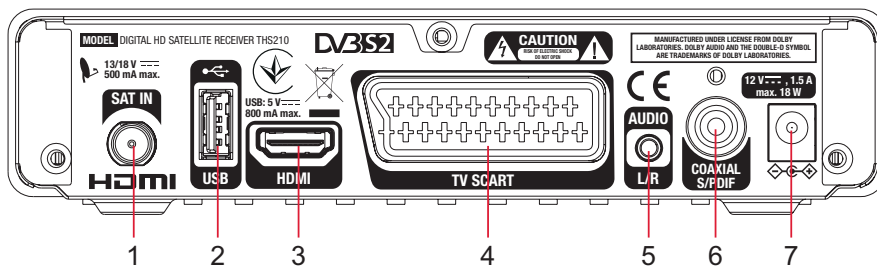

1. 1 V závislosti na síle signálu v daném místě
2. 2 Dolby Digital Plus, Dolby Digital a symbol dvojitého D jsou registrované ochranné známky společnosti Dolby Laboratories.
3. 3 Přehrávání souborů nemůžeme garantovat, a to ani tehdy, když je přípona podporovaného typu, protože záleží na použitém kodeku, datovém toku a rozlišení (jsou podporovány všechny formáty kodeku MPEG).
4. 4 Dostupnost v závislosti na provozovateli vysílání

1. Satelitní anténa
2. USB
3. TV (HDMI)
4. TV (SCART)
5. Hi-Fi zesilovač zvuku
6. Digitální zesilovač zvuku
7. Napájecí adaptér

Obrazu

Rozlišení obrazu: PAL 50Hz: 576i, 720p, 1080i, 1080p
NTSC 60Hz: 480i, 480p, 720p, 1080i, 1080p

Zvuku

Dekódování zvuku: MPEG Layer 1 a 2,
Podpora zvuku: AC3+, Dolby Digital Downmix (snížení počtu kanálů)
Zvukový režim: Mono L/P, Stereo, E-AC3,
Dolby Digital, Dolby Digital Plus*

Tuner

Napájení LNB: 13/18 V DC (stejnosem.) (+/- 5 %),
max. 0,5 A, ochrana proti přetížení
Verze přepínače: DiSeqC 1.0, 1.1
Možnosti LNB konvertoru: Universal, SatCR (max. 8 uživatelé)
Možnosti pohonu motoru: DiSeqC 1.2, GotoX (DiSeqC 1.3)

Obecné údaje

Napájení: AC 100 – 240 V (stříd.) ~ 50/60 Hz
Vstupní napětí: Stejnosemný proud 12 V, 1,5 A
Spotřeba energie: max. 18 W, typ. 5 W
Spotřeba energie v pohotovostním režimu: max. 0,5 W
Provozní teplota: 0 ~ +40°C
Skladovací teplota: -10 ~ +50°C
Rozsah provozní vlhkosti: 10 ~ 85% RH, bez kondenzace
Rozměry (Š x H x V) v mm: 173 x 126 x 42
Hmotnost: 0,3 kg

*Dolby Digital Plus, Dolby Digital a symbol dvojitého D jsou registrované ochranné známky společnosti Dolby Laboratories.

EAN THS210: 9120072370199

SERVICE CENTER			
AT	support_at@thomsonstb.net 0820 400 044 € 0,12/Min, österr. Festnetz	DE	support_de@thomsonstb.net 0180 599 96 25 € 0,14/Min, deutsches Festnetz € 0,42/Min, max. Mobilfunknetze
BG	support_bg@thomsonstb.net +359 32 634451	DK	support_dk@thomsonstb.net 0826 461 062 € 0,15 par min poste fixe en France
CEE	support_hu@thomsonstb.net +36 1 445-26-10	FR	support_fr@thomsonstb.net 0826 461 062 € 0,15 par min poste fixe en France
		IT	support_it@thomsonstb.net 199 416 006 Da rete fissa: € 0,18 cent. al min. Da rete mobile: € 0,49 cent. al min. 15,6 € cent. scatto alla risposta
		NL	support_nl@thomsonstb.net
		PL	support_pl@thomsonstb.net 801 702 027
		UA	support_ua@thomsonstb.net +380 (44) 228 24 73

THOMSON je ochranná známka společnosti Technicolor (S.A.) nebo jejich přidružených organizací používaná společností STRONG Group v rámci licence. Změny vyhrazeny. V důsledku neustálého výzkumu a vývoje se mohou technické údaje, design a vzhled produktů měnit. HDMI, logo HDMI a High-Definition Multimedia Interface jsou ochranné známky nebo registrované ochranné známky společnosti HDMI Licensing LLC v USA a dalších zemích. Vyrobeno na základě licence poskytnuté společnosti Dolby Laboratories. Dolby Audio, Dolby Digital, Dolby Digital Plus a symbol dvojitého D jsou ochranné známky společnosti Dolby Laboratories. Všechny názvy produktů jsou ochrannými známkami nebo registrovanými ochrannými známkami příslušných vlastníků.
© THOMSON 2018. Všechna práva vyhrazena.