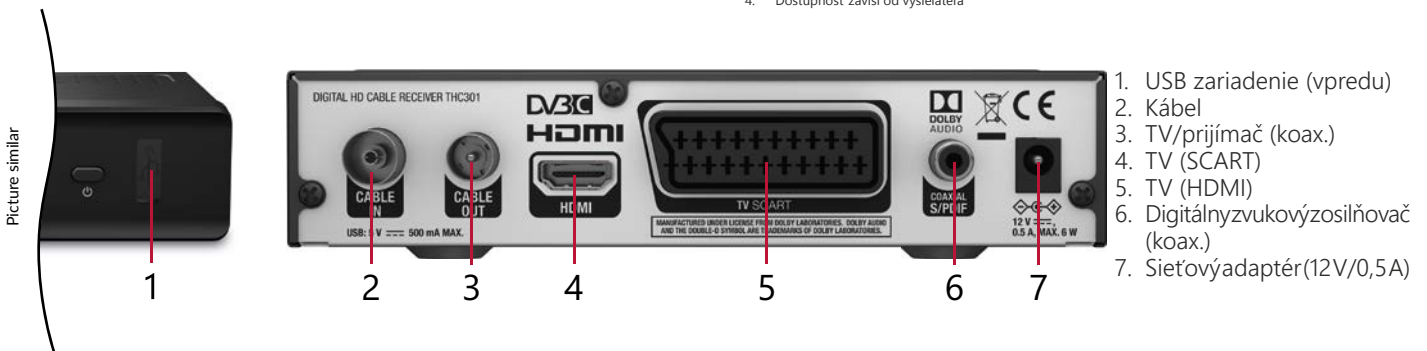

1. V závislosti od miestneho stavu signálu
2. Dolby Digital Plus a symbol dvojité D sú registrované ochranné známky spoločnosti Dolby Laboratories.
3. Spoločnosť STRONG nedokáže zaručiť prehrávanie súborov, aj napriek tomu, že uvádzame zoznam súborových prípon, pretože to závisí od použitého kodeku, prenosovej rýchlosti údajov a rozlíšenia (podporujú sa všetky formáty kodeku MPEG).
4. Dostupnosť závisí od vysielateľa

Video

Rozlíšenie videa: 480i, 480p, 576i, 576p, 720p, 1080i, 1080p
Dekódovanie a výstup videa: PAL
Pomer strán: 4:3, 16:9

Zvuk:

Audio podpora: AC3+/PCM/Dolby® Digital Plus*

Všeobecné údaje:

Napájacie napätie: 100 - 240 V AC (SMPS), 50/60 Hz
Spotreba energie: 4 W (typ.) 8 W (max.)

Spotreba energie v pohotovostnom režime: max. 1.0 W

Prevádzková teplota: 0 ~ +40° C
Skladovacia teplota: -10 ~ +70° C
Rozsah prevádzkovej vlhkosti: 10 ~ 95%, RV, bez kondenzácie
Rozmery (Š x H x V) v mm: 168 x 107 x 42
Čistá hmotnosť: 0.28

* Dolby Digital, Dolby Digital Plus a symbol dvojité D sú registrované ochranné známky spoločnosti Dolby Laboratories.

THC301 EAN: 9120072370984

SERVICE CENTER	
AT support_at@thomsonstb.net 0820 400 044 € 0,12/Min, österr. Festnetz	DE support_de@thomsonstb.net 0180 599 96 25 € 0,14/Min, deutsches Festnetz € 0,42/Min, max. Mobilfunknetze
BG support_bg@thomsonstb.net +359 32 634451	DK support_dk@thomsonstb.net support_fr@thomsonstb.net 0826 461 062 € 0,15 par min fixe en France
CEE support_hu@thomsonstb.net +36 1 445-26-10	IT support_it@thomsonstb.net 199 416 006 Da rete fissa: € 0,18 cent. al min. Da rete mobile: € 0,49 cent. al min. 15,6 € cent. scatto alla risposta
	NL support_nl@thomsonstb.net
	PL support_pl@thomsonstb.net 801 702 027
	UA support_ua@thomsonstb.net +380 (44) 228 24 73

THOMSON je ochranná známka spoločnosti Technicolor (S.A.) alebo jej pridružených spoločností a spoločnosť STRONG Group ju používa v rámci licencie. Podlieha zmenám. V dôsledku neustáleho výskumu a vývoja sa môžu zmeniť technické špecifikácie, konštrukcia a vzhľad produktov. HDMI, logo HDMI a High-Definition Multimedia Interface sú obchodné známky alebo registrované obchodné známky spoločnosti HDMI Licensing LLC v USA a v iných krajinách. Vyrobené na základe licencie od spoločnosti Dolby Laboratories. Dolby Audio, Dolby Digital, Dolby Digital Plus a symbol dvojité D sú registrované ochranné známky spoločnosti Dolby Laboratories. Všetky názvy produktov sú ochranné známky alebo registrované ochranné známky ich príslušných vlastníkov.
© THOMSON 2018. Všetky práva vyhradené.