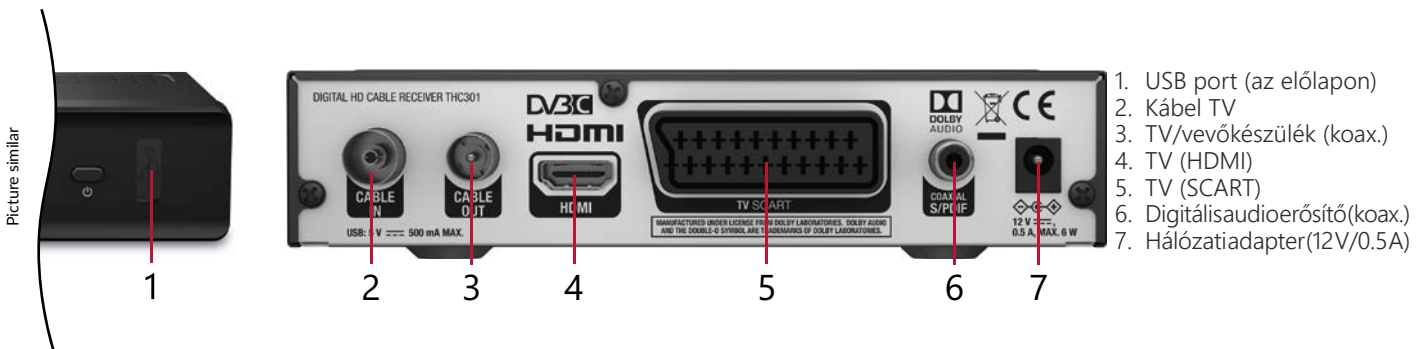

- Nagyfelbontású (OSD) képernyőn megjelenő menü
- Az események közvetlen beprogramozásának lehetősége az EPG-ből
- Automatikus és manuális csatorna keresési opció
- Digitális hangzás az S/PDIF (koaxiális) kimeneten keresztül digitális audio erősítőhöz való csatlakoztatáskor
- USB teljesítmény kontroll az energiatakarékossághoz készületi módban
- Gyors csatorna váltás
- Energiatakarékos automatikus készületi mód funkció
- Több csatornát kezelő opciók: rögzítés, szerkesztés, mozgatás, kiválasztás, kihagyás, törlés és átnevezés
- Utoljára nézett csatorna megjelenítése a bekapcsoláskor
- **Csatlakozók:** Cable IN, Cable OUT, S/PDIF (koaxiális), HDMI, TV SCART, USB porton
- **Tartozékok:** Távirányító, 2x AAA elemek, hálózati adapter (12 V/0.5 A)

1. A helyileg fogható jelek függvényében
2. A Dolby Digital Plus és dupla-D szimbólum a Dolby Laboratories bejegyzett és regisztrált védjegyei
3. A STRONG nem vállal garanciát a fájlok visszajátszására, habár a kiterjesztés itt ki van listázva, mivel ez a használt codec-től, adatok átalakításától és a felbontástól függ (minden MPEG codec formátum támogatott)
4. Elérhetősége a műsorszolgáltatótól függ.

1. USB port (az előlapon)
2. Kábel TV
3. TV/vevőkészülék (koax.)
4. TV (HDMI)
5. TV (SCART)
6. Digitális audioerősítő (koax.)
7. Hálózati adapter (12V/0.5A)

Videó Dekóder:

Profil szint: AVC/H.264 HP@L4.1, MPEG-4 ASP supported
Video felbontás: 480i, 480p, 576i, 576p, 720p, 1080i, 1080p
Dekódolás & Videó Kimenet: PAL
Képarány: 4:3, 16:9

Audio Dekóder:

Audio támogatás: AC3+/PCM/Dolby® Digital Plus*

Általános adatok:

Bemeneti feszültség: 100 - 240 V AC (SMPS), 50/60 Hz
Teljesítmény-felvétel: 4 W (typ.) 6 W (max.)

Teljesítmény-felvétel készületi módban: max. 1,0 W
Működési hőmérséklet: 0 ~ +40° C
Tárolási hőmérséklet: -10 ~ +70° C
Működési páratartalom: 10 ~ 95%, RH,
Nem kondenzáló
Méretek (Szé x Mé x Ma), mm: 168 x 107 x 42
Nettó tömeg: 0.28

* A Dolby Digital, Dolby Digital Plus és dupla-D szimbólum a Dolby Laboratórium regisztrált márkája

THC301 EAN: 9120072370984

SERVICE CENTER	
AT	support_at@thomsonstb.net 0820 400 044 € 0,12/Min, österr, Festnetz
DE	support_de@thomsonstb.net 0180 599 96 25 € 0,14/Min, deutsches Festnetz € 0,42/Min, max, Mobilfunknetze
BG	support_bg@thomsonstb.net +359 32 634451
DK	support_dk@thomsonstb.net support_fr@thomsonstb.net 0826 461 062 € 0,15 par mn poste fixe en France
CEE	support_hu@thomsonstb.net +36 1 445-26-10
IT	support_it@thomsonstb.net 199 416 006 Da rete fissa: € 0,18 cent, al min. Da rete mobile: € 0,49 cent, al min. 15,6 cent, scatto alla risposta
NL	support_nl@thomsonstb.net
PL	support_pl@thomsonstb.net 801 702 027
UA	support_ua@thomsonstb.net +380 (44) 228 24 73

A THOMSON márkanév a Technicolor (S.A.) vagy leányvállalatai bejegyzett márka és védjegye, melyet engedélyük alapján használ a STRONG Group.
Változtatás jogát fenntartjuk. A folyamatos kutatási és fejlesztési tevékenységünk következtében a termékek műszaki specifikációja, megjelenése megváltozhat. A HDMI, a HDMI embléma és a High-Definition Multimedia Interface védjegye vagy bejegyzett védjegye a HDMI Licensing LLC-nek az Egyesült Államokban és más országokban. A gyártás a Dolby Laboratories licencengedélyével történt. A Dolby Audio, Dolby Digital, Dolby Digital Plus és dupla-D szimbólum a Dolby Laboratórium regisztrált márkája. Minden terméknév tulajdonosának védjegye, vagy bejegyzett védjegye.
© THOMSON 2018. Minden jog fenntartva.