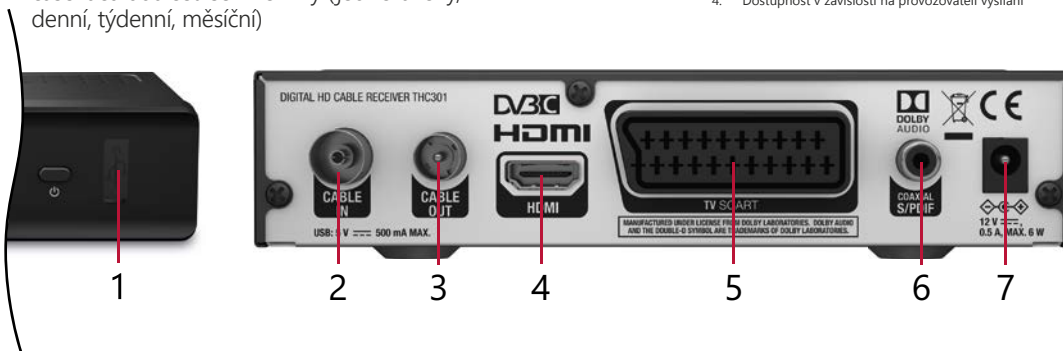

- Kapacita paměti 800 kanálů
- HD (vysoké rozlišení) na obrazovce (OSD)
- Rezervace událostí přímo z EPG
- Funkce pro automatické a ruční vyhledávání kanálů
- Digitální zvuk prostřednictvím optického výstupu (S/PDIF) připojením k digitálnímu zesilovači
- Ovládání napájení USB pro úsporu energie v pohotovostním režimu
- Rychlé přepínání kanálů
- Automatické přepínání do pohotovostního režimu pro úsporu energie
- Množství funkcí pro správu kanálů: uzamykání, přesun, přeskokování, mazání a změna názvu
- Zapnutí se zobrazením naposled sledovaného kanálu
- **Připojení:** Cable IN, Cable OUT, S/PDIF (koaxiální), HDMI, TV SCART, port USB
- **Příslušenství:** Dálkový ovladač, 2x baterie AAA, síťový adaptér (12 V/0,5 A)

1. V závislosti na místním signálu
2. Dolby Digital Plus a symbol dvojitěho D jsou registrované ochranné známky společnosti Dolby Laboratories.
3. Společnost STRONG nemůže zaručit přehrávání všech souborů, i když jsou jejich přípony uvedeny v seznamu, protože to závisí na použitém kodeku, datovém toku a rozlišení (jsou podporovány všechny formáty kodeku MPEG).
4. Dostupnost v závislosti na provozovateli vysílání

Picture similar

1. USB zařízení (vpředu)
2. Kabel
3. TV/Přijímač (koaxiální)
4. TV (HDMI)
5. TV (SCART)
6. Digitální zesilovač zvuku (koax.)
7. Síťový adaptér (12 V/0,5 A)

Video

Rozlišení obrazu: 480i, 480p, 576i, 576p, 720p, 1080i, 1080p
Dekódování a video výstup: PAL
Poměr stran: 4:3, 16:9

Audio

Podpora zvuku: AC3+/PCM/Dolby® Digital Plus*

Základní údaje

Napájecí napětí: 100 - 240 V AC (stříd.) (SMPS), 50/60 Hz

Příkon: 4 W (typ.) 6 W (max.)

Příkon v pohotovostním režimu: max. 1.0 W
Provozní teplota: 0 ~ +40 °C
Skladovací teplota: -10 ~ +70 °C
Rozsah provozní vlhkosti: 10 ~ 95%, relativní vlhkost, bez kondenzace
Rozměry (Š x H x V) v mm: 168 x 107 x 42
Čistá hmotnost: 0.28

* Dolby Digital, Dolby Digital Plus a symbol dvojitěho D jsou registrované ochranné známky společnosti Dolby Laboratories.

THC301 EAN: 9120072370984

SERVICE CENTER

AT support_at@thomsonstb.net
0820 400 044
€ 0,12/Min, österr. Festnetz

DE support_de@thomsonstb.net
0180 599 96 25
€ 0,14/Min, deutsches Festnetz
€ 0,42/Min, max., Mobilfunknetze

BG support_bg@thomsonstb.net
+359 32 634451

DK support_dk@thomsonstb.net

NL support_nl@thomsonstb.net

CEE support_hu@thomsonstb.net
+36 1 445-26-10

FR support_fr@thomsonstb.net
0826 461 062
€ 0,15 par mn poste fixe en France

PL support_pl@thomsonstb.net
801 702 027

UA support_ua@thomsonstb.net
+380 (44) 228 24 73

THOMSON je ochranná známka společnosti Technicolor (S.A.) nebo jejich přidružených organizací používaná společností STRONG Group v rámci licence.

Změny vyhrazeny. V důsledku neustálého výzkumu a vývoje se mohou technické údaje, design a vzhled produktů měnit. HDMI, logo HDMI a High-Definition Multimedia Interface sú obchodné známky alebo registrované obchodné známky spoločnosti HDMI Licensing LLC v USA a v iných krajinách. Vyrobeno na základe licencie poskytnutej spoločnosti Dolby Laboratories. Dolby Audio, Dolby Digital, Dolby Digital Plus a symbol dvojitěho D jsou registrované ochranné známky společnosti Dolby Laboratories. Všechny ostatní názvy produktů jsou ochrannými známkami nebo registrovanými ochrannými známkami příslušných vlastníků.

© THOMSON 2018. Všechna práva vyhrazena.