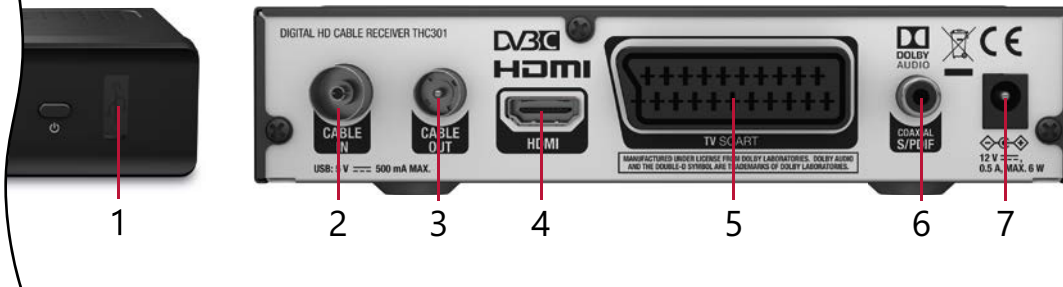

DVB-C

HD
TV

DOLBY AUDIO™

www.thomsonstb.net

Цифров HD Кабелен Приемник

THC301

- За всички безплатни цифрови SD и HD канали във всички кабелни мрежи⁽¹⁾
- Бързо и лесно инсталиране, приятелски менюта
- Лесно сортиране на каналите
- Лесно за употреба дистанционно
- Поддръжка на Dolby® Digital Plus⁽²⁾
- Родителски контрол за менюта
- USB порт: възпроизвеждане⁽³⁾, архивиране на списъка с канали, обновяване на софтуер от USB запамятаващо устройство
- Подобрете функционалността на Вашия приемник чрез добавяне на Запис и Таймшифт функции (налични в нашия онлайн магазин)
- Електронен ТВ гид (EPG) – показване на информация за сега/следва събитие за 7 дни⁽⁴⁾
- Отлично качество на звук и картина
- Многоезични екранни менюта (OSD)
- Телетекст, пълна многоезична поддръжка на DVB субтитри и звук⁽⁴⁾
- фаворитни списъка за ТВ и радио програми
- таймера с 4 режима (еднократно, ежедневно, ежеседмично, ежемесечно)
- канала памет капацитет
- Екранни менюта с висока резолюция (OSD)
- Резервиране на събитие директно от EPG
- Автоматично и ръчно сканиране на канали
- Цифров звук през коаксиален изход (S/PDIF) за връзка към Домашно кино или цифров усилвател
- USB контрол на захранването, за икономия на енергия в режим готовност
- Бърза смяна на канали
- Икономия на енергия с функция автоматично изключване
- Много опции за канали: заключване, редактиране, преместване, сортиране, прескачане, изтриване и преименуване
- Старт от последно гледан канал
- **Свързване:** Cable IN, Cable OUT, S/PDIF (коаксиален), HDMI, TV SCART, HDMI, USB порт
- **Акcesoари:** Дистанционно управление, 2x AAA батерии, мрежов адаптер (12 V/0.5 A)

Picture similar

1. Cable IN - IEC Женска
2. Cable OUT - IEC Мъжка (Loop through)
3. S/PDIF (коаксиален)
4. HDMI
5. TV SCART
6. USB 2.0 порт: 5 V, 500 mA (max.) поддържан
7. Мрежов адаптер (12 V/0.5 A)

Видео: