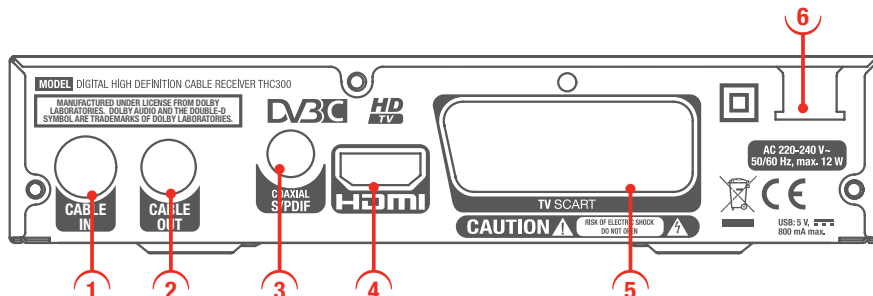

¹ A helyileg fogható jelek függvényében
² A tájékok visszajátzása nem garantált, még akkor sem, ha kiterjesztésük szerepel a listában, mivel a lejátszás függ a codec-től, a bitrátától, és a felbontástól is. (minden MPEG codec formátum támogatott).
³ A Dolby Digital Plus, Dolby Digital és dupla D szimbólum a Dolby Laboratories bejegyzett védjegye.
⁴ Elérhetősege a műsorszolgáltatótól függ.