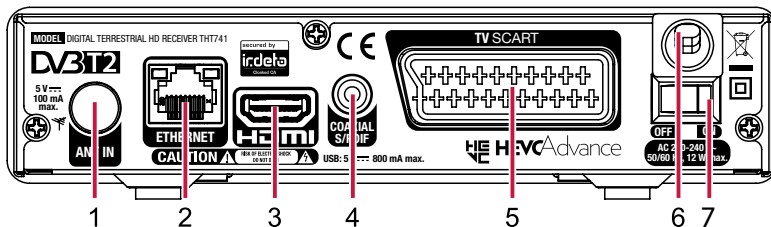

¹ V závislosti od miestneho stavu signálu
² Dolby Digital Plus, Dolby Digital a symbol dvojitý D sú registrované ochranné známky spoločnosti Dolby Laboratories.
³ Dostupnosť závisí od vysielateľa.
⁴ Prehrávanie súborov sa nezáručí, a to aj napriek tomu, že sú v zozname uvedené prípony, pretože to závisí od kodeku, prenosovej rýchlosti dát a použitého rozlíšenia (podporujú sa všetky formáty kodekov MPEG).

1. Antény
2. Ethernet
3. TV (HDMI)
4. Digitálny zvukový zosilňovač
5. TV (SCART)
6. Napájací kábel
7. Spínač napájania

Tuner :

Výkon antény: 5 V DC, max. 50 mA, protiskratová ochrana

Video:

Video rozlíšenie: 576i, 576p, 720p, 1080i, 1080p

Zvukový:

Podpora zvuku: MPEG-4 Profile Level 4
Dolby Digital Plus*/AC3+/PCM
MPEG MusiCam Layer II
Režim zvuku: Stereo, Mono

Všeobecné údaje:

Napájanie: 220 - 240 V AC 50/60 Hz,
Spotreba energie: 7 W (typ.), 12 W (max)
Spotreba energie v pohotovostnom režime: max. 1.0 W
Prevádzková teplota: 0 °C ~ +40 °C
Teplota uskladnenia: -10 °C ~ +50 °C
Rozsah prevádzkovej vlhkosti: 10~85%, RH, bez kondenzácie
Rozmery (Š x H x V) v mm: 169 x 99 x 39
Čistá hmotnosť: 0.35 kg

EAN THT741FTA: 8717185449631

SERVICE CENTER

support_de@thomsonstb.net
0180 599 96 25

€ 0,14/Min. deutsches Festnetz
€ 0,42/Min. max. Mobilfunknetz

THOMSON je ochranná známka spoločnosti Technicolor (S.A.) alebo jej pridružených spoločností a spoločnosť STRONG Group ju používa v rámci licencie.

Podlieha zmenám. V dôsledku prebiehajúceho výskumu a vývoja technických špecifikácií sa konštrukcia a vzhľad produktov môže zmeniť. Výrazy HDMI, HDMI High-Definition Multimedia Interface a logo HDMI sú obchodnými značkami alebo registrovanými obchodnými značkami spoločnosti HDMI Licensing Administrator, Inc. v Spojených štátoch amerických a ďalších krajinách. Vyrobené na základe licencie od spoločnosti Dolby Laboratories. Dolby Audio, Dolby Digital, Dolby Digital Plus a symbol dvojitý D sú registrované ochranné známky spoločnosti Dolby Laboratories. Všetky ostatné názvy produktov sú ochranné známky alebo registrované ochranné známky ich príslušných vlastníkov.
© THOMSON 2019. Všetky práva vyhradené.