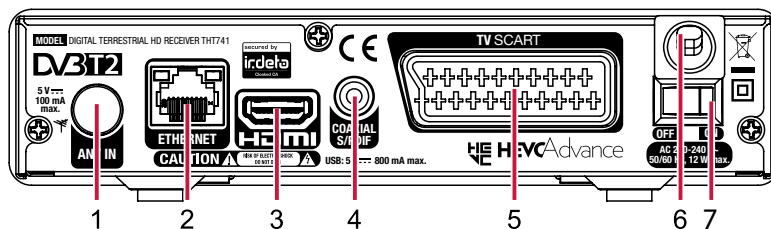

¹ A seconda delle condizioni locali del segnale
² Dolby Digital Plus, Dolby Digital e il simbolo doppia-D sono marchi registrati dei Dolby Laboratories.
³ Disponibilità a seconda dell'emittente
⁴ La riproduzione dei file non può essere garantita nonostante l'estensione sia riportata nell'elenco in quanto dipende dal codec, dalla risoluzione e dal bit rate utilizzati (tutti i formati codec MPEG sono supportati)

1. Antenna
2. Ethernet
3. TV (HDMI)
4. Amplificatore Audio Digitale
5. TV (SCART)
6. Cavo di alimentazione
7. Interruttore

Tuner:

Potenza Antenna : 5 V DC, max. 50 mA, protezione corto circuiti

Video :

Risoluzione video: 576i, 576p, 720p, 1080i, 1080p

Audio :

Supporto audio: MPEG-4 Profile Level 4
Dolby Digital Plus*/AC3+/PCM
MPEG MusiCam Layer II
Modalità audio: Stereo, Mono

Dati generali:

Tensione di alimentazione: AC 220 – 240 V ~ 50/60 Hz
Consumo: 7 W (typ.), 12 W (max)
Consumo in standby: max. 1.0 W
Temperatura di lavoro: 0 °C ~ +40 °C
Temperatura di immagazzinamento: -10 °C ~ +50 °C
Umidità di lavoro: 10 ~ 85%, RH, non condensante
Dimensioni (LxPxA) in mm: 169 x 99 x 39
Peso: 0.35 kg

EAN THT741FTA: 8717185449631

SERVICE CENTER

DE support_de@thomsonstb.net
0180 599 96 25
€ 0,14/Min. deutsches Festnetz
€ 0,42/Min. max. Mobilfunknetz

THOMSON è un marchio di Technicolor (S.A.) o dei suoi affiliati utilizzato su licenza da STRONG Group.

Soggetto a modifiche. Grazie alla ricerca e allo sviluppo costanti, le specifiche tecniche, il design e l'aspetto del prodotto potrebbero subire variazioni. I termini HDMI e HDMI High-Definition Multimedia Interface e il logo HDMI sono marchi o marchi registrati di HDMI Licensing Administrator, Inc. negli Stati Uniti e in altri paesi. Prodotto su licenza di Dolby Laboratories. Dolby Audio, Dolby Digital Plus, Dolby Digital e il simbolo della doppia D sono marchi di Dolby Laboratories. Tutti i nomi del prodotto sono marchi o marchi registrati dai loro rispettivi proprietari. © THOMSON 2019. Tutti i diritti riservati.