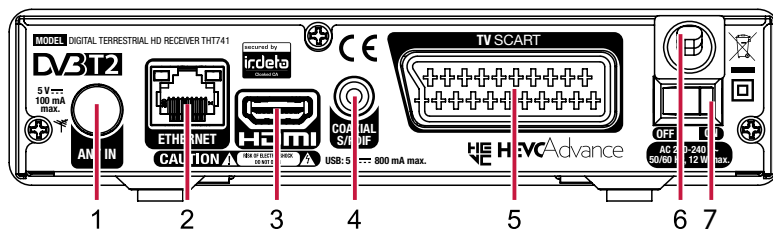

¹ A helyileg fogható jelek függvényében

² A Dolby Digital Plus, Dolby Digital és dupla-D szimbólum a Dolby Laboratórium regisztrált védjegyei

³ Elérhetősége a műsorszolgáltatótól függ.

1. Antenna bemenet
2. Ethernet
3. TV (HDMI)
4. S/PDIF (Koaxiális) digitális hang kimenet
5. TV (SCART)
6. Hálózati kábel
7. Hálózati Főkapcsoló

Tuner:

Antenna tápfeszültség: 5 V DC, max. 50 mA, zárlat védelemmel

Video:

Video felbontás: 576i, 576p, 720p, 1080i, 1080p

Audio:

Audio támogatás: MPEG-4 Profile Level 4
Dolby Digital Plus*/AC3+/PCM
MPEG MusiCam Layer II
Audio mód: Stereo, Mono

Általános adatok:

Tápfeszültség: AC 220 – 240 V ~ 50/60 Hz
Teljesítmény-felvétel: 7 W (typ.), 12 W (max)
Teljesítmény-felvétel készenléti módban: max. 1.0 W
Működési hőmérséklet: 0 °C ~ +40 °C
Tárolási hőmérséklet: -10 °C ~ +50° C
Működési páratartalom: 10~85%, RH, Nem kondenzáló
Méret (Szé x Mé x Ma) mm: 169 x 99 x 39
Nettó tömeg: 0.35 kg

EAN THT741FTA: 8717185449631

SERVICE CENTER

support_de@thomsonstb.net
0180 599 96 25

€ 0,14/Min. deutsches Festnetz
€ 0,42/Min. max. Mobilfunknetz

A THOMSON márkanév a Technicolor (S.A.) vagy leányvállalatai bejegyzett márka és védjegye, melyet engedélyük alapján használ a STRONG Group.

Változtatás jogát fenntartjuk. A folyamatos kutatási és fejlesztési tevékenységünk következtében a termékek műszaki specifikációja, megjelenése megváltozhat. A HDMI és a HDMI High-Definition Multimedia Interface kifejezések, valamint a HDMI embléma a HDMI Licensing Administrator, Inc. védjegyei vagy bejegyzett védjegyei az Amerikai Egyesült Államokban és más országokban. A gyártás a Dolby Laboratories licenccengedélyével történt. Dolby Audio, Dolby Digital, Dolby Digital Plus és dupla D szimbólum a Dolby Laboratories védjegyei. Minden terméknek a tulajdonosának védjegye, vagy bejegyzett védjegye.
© THOMSON 2019. Minden jog fenntartva.