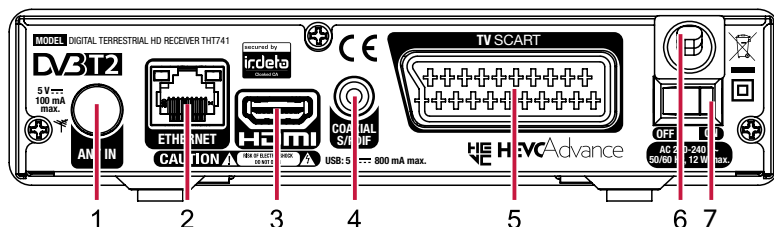

- 10 podsjetnika za TV događaje s 4 načina rada (jednom, dnevno, tjedno, od ponedjeljka do petka)
- Prikaz na zaslonu visoke razlučivosti (OSD)
- Rezervacije TV događaja direktno iz Elektronskog programskog vodiča
- Funkcija roditeljske zaštite za izbornik i programe
- Višejezična podrška izbornika na ekranu (OSD)
- Mnoge opcije upravljanja kanalima: zaključavanje, premještanje, brisanje
- Uključivanje u zadnji gledani program
- Izlaz za digitalni audio zvuk (S/PDIF) za priključivanje na digitalno pojačalo
- Daljinski upravljač jednostavan za upotrebu
- Podržana aktivna antena snage do 5 V
- Ušteda energije: automatska standby funkcija
- **Priključci:** ANT IN, Ethernet, TV SCART, HDMI, S/PDIF koaksijalni, Prekidač napajanja, USB priključak
- **Pribor:** Daljinski upravljač, 2x AAA baterije

¹ Ovisno o lokalnim uvjetima prijema

³ Dostupnost ovisna o operatoru

⁴ Reprodukcija datoteka nije zajamčena iako su datotečni nastavci možda na popisu, jer to ovisi o kodeku, broju bitova u sekundi i razlučivosti (podržani su svi formati MPEG kodeka)

1. Antena
2. Ethernet
3. TV (HDMI)
4. Digitalno audio pojačalo
5. TV (SCART)
6. Prilagodnik napajanja
7. Prekidač napajanja

Tuner:

Napajanje antene: 5 V DC, max. 50 mA, zaštita od kratkog spoja

Video:

Video razlučivost: 576i, 576p, 720p, 1080i, 1080p

Audio:

Audio podrška: MPEG-4 Profile Level 4
Dolby Digital Plus*/AC3+/PCM
MPEG MusiCam Layer II
Audio režim: Stereo, Mono

Opći podaci:

Napajanje: AC 220 – 240 V ~ 50/60 Hz
Potrošnja energije: 7 W (uobičajeno), 12 W (maks.)
Potrošnja energije u stanju pripravnosti: maks. 1,0 W
Temperaturni raspon - radni: 0 °C ~ +40 °C
Temperaturni raspon - skladištenje: -10 °C ~ +50 °C
Vlaga zraka - radni uvjeti: 10 ~ 85%, RH, Non-condensing
Dimenzije (Š x D x V) u mm: 169 x 99 x 39
Težina: 0.35 kg

EAN THT741FTA: 8717185449631

SERVICE CENTER

support_de@thomsonstb.net

0180 599 96 25

€ 0,14/Min. deutsches Festnetz
€ 0,42/Min. max. Mobilfunknetz

THOMSON je zaštitni znak tvrtke Technicolor (S.A.) ili njezinih podružnica i koristi se pod licencom tvrtke STRONG Group.

Zadržano pravo na izmjene. Kao posljedica kontinuiranog istraživanja i razvoja tehničkih specifikacija, dizajn i izgled proizvoda mogu se promijeniti. Pojmovi HDMI, HDMI Logo i High-Definition Multimedia Interface su zaštitni znaci ili registrirani zaštitni znaci tvrtke HDMI Licensing LLC u Sjedinjenim Državama i drugim zemljama. Proizvedeno pod licencom Dolby Laboratories. Dolby Audio i duplo-D simbol su zaštitne marke Dolby Laboratories. Svi drugi nazivi proizvođača zaštitni su znakovi ili registrirani zaštitni znakovi njihovih vlasnika.
© THOMSON 2019. Sva prava pridržana.