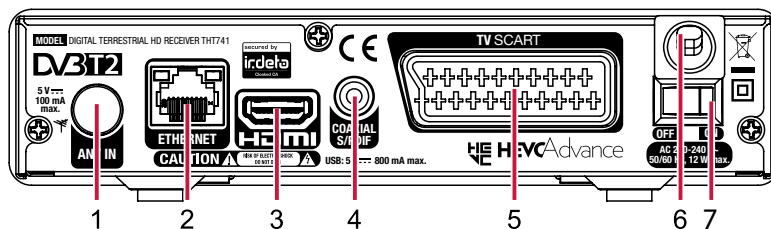

¹ Dépend des conditions locales de couverture signal
² Dolby Digital Plus, Dolby Digital et le symbole double-D sont des marques enregistrées du laboratoire Dolby.
³ Disponibilité selon le diffuseur
⁴ La lecture des fichiers ne peut pas être garantie même si les extensions sont répertoriées, car elle dépend du codec, du débit binaire des données et de la résolution utilisée (tous les formats codec MPEG sont pris en charge).

1. Antenne
2. Ethernet
3. HDMI
4. Amplificateur audio numérique
5. TV (SCART)
6. Câble d'alimentation
7. Interrupteur

Syntoniseur:

Alimentation Antenne: 5 V DC, max. 50 mA, protection court circuit

Vidéo:

Résolution Vidéo: 576i, 576p, 720p, 1080i, 1080p

Audio:

Audio support: MPEG-4 Profile Level 4
Dolby Digital Plus*/AC3+/PCM
MPEG MusiCam Layer II
Mode Audio: Stereo, Mono

Données Générales:

Source de courant: AC 220 – 240 V ~ 50/60 Hz
Consommation: 7 W (typ.), 12 W (max)
Consommation en veille: max. 1.0 W
Température de fonctionnement: 0 °C ~ +40 °C
Température de stockage: -10 °C ~ +50 °C
Niveau d'humidité: 10 ~ 85%, RH, Non-condensée
Dimensions (L x P x H) in mm: 169 x 99 x 39
Poids: 0.35 kg

EAN THT741FTA: 8717185449631

SERVICE CENTER

DE support_de@thomsonstb.net
0180 599 96 25
€ 0,14/Min. deutsches Festnetz
€ 0,42/Min. max. Mobilfunknetz

THOMSON est une marque de Technicolor (S.A.) ou de ses affiliées utilisée sous licence par STRONG Group.

En raison de nos recherches et développement permanents, les caractéristiques techniques, designs et apparences des produits sont susceptibles d'être modifiés à tout moment. Les termes HDMI et High-Definition Multimedia Interface ainsi que le logo HDMI sont des marques commerciales ou des marques déposées de HDMI Licensing Administrator, Inc. aux États-Unis et dans d'autres pays. Fabriqué sous licence de Dolby Laboratories. Dolby Audio et le symbole double-D sont des marques déposées de Dolby Laboratories. Tous noms de produits et logos sont des marques ou marques enregistrées de leurs propriétaires respectifs.
© THOMSON 2019. Tous droits réservés.