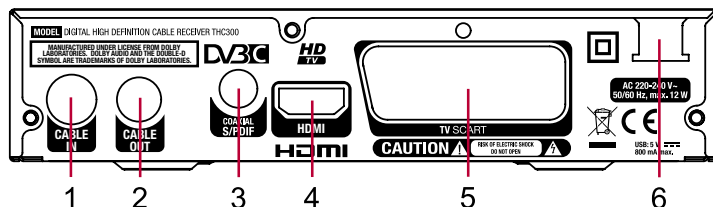

1. Kábel
2. TV/prijímač (koax.)
3. Digitálny zvukový zosilňovač (koax.)
4. TV (SCART)
5. TV (HDMI)
6. Napájací kábel

Tuner

Tuner: Sony CXD2872

Video

Úroveň profilu: AVC/H.264 HP@L4.1, MPEG-4 ASP
Rozlíšenie videa: 480i, 480p, 576i, 576p, 720p, 1080i, 1080p, By Source, By Native TV,