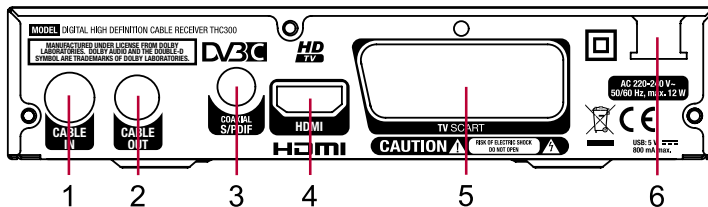

1. A helyileg fogható jelek függvényében
2. A fájlok visszajátszása nem garantált, még akkor sem, ha kiterjesztésük szerepel a listában, mivel a lejátszás függ a codec-től, a bitrátától, és a felbontástól is. (minden MPEG codec formátum támogatott).
3. A Dolby Digital Plus, Dolby Digital és dupla-D szimbólum a Dolby Laboratories bejegyzett védjegyei.
4. Elérhetősége a műsorszolgáltatótól függ.

1. Kábeltv
2. TV/vevőkészülék (koax.)
3. Digitális audio erősítő (koax.)
4. TV (HDMI)
5. TV (SCART)
6. Hálózati kábel

Tuner:

Tuner: Sony CXD2872 DVB-C

Videó:

Profil szint: AVC/H.264 HP@L4.1, MPEG-4 ASP supported
Video felbontás: 480i, 480p, 576i, 576p, 720p, 1080i, 1080p,
By Source, By Native TV

Audio:

Audio támogatás: AC3+/PCM/Dolby® Digital Plus*
Audio mód: Stereo, Mono

*A Dolby Digital Plus, Dolby Digital és dupla-D szimbólum a Dolby Laboratórium regisztrált márkája

Általános adatok:

Bemeneti feszültség: 220 - 240 V AC (SMPS), 50/60 Hz
Teljesítmény-felvétel: 5.14 W (typ.) 12 W (max.)
Teljesítmény-felvétel készenléti módban: max. 0.7 W
Működési hőmérséklet: 0 ~ +40° C
Tárolási hőmérséklet: 10 ~ +50° C
Működési páratartalom: 10 ~ 85%, RH, Nem kondenzáló
Méretek (Szé x Mé x Ma), mm: 170 x 113 x 40
Nettó tömeg: 0.34 kg

*A Dolby Digital Plus, Dolby Digital és dupla-D szimbólum a Dolby Laboratórium regisztrált márkája

EAN THC300: 8717185448627

SERVICE CENTER		IT	
AT	support_at@thomsonstb.net 0820 400 044 € 0,12/Min, österr, Festnetz	DE	support_de@thomsonstb.net 0180 599 96 25 € 0,14/Min, deutsches Festnetz € 0,42/Min, max, Mobilfunknetz
BG	support_bg@thomsonstb.net +359 32 634451	NL	support_nl@thomsonstb.net
CEE	support_hu@thomsonstb.net +36 1 445-26-10	PL	support_pl@thomsonstb.net 801 702 027
	FR	UA	support_ua@thomsonstb.net +380 (44) 228 24 73

A THOMSON márkanév a Technicolor (S.A.) vagy leányvállalatai bejegyzett márka és védjegye, melyet engedélyük alapján használ a STRONG Group.
Változtatás jogát fenntartjuk. A folyamatos kutatási és fejlesztési tevékenységünk következtében a termékek műszaki specifikációja, megjelenése megváltozhat. A HDMI, a HDMI embléma és a High-Definition Multimedia Interface védjegye vagy bejegyzett védjegye a HDMI Licensing LLC-nek az Egyesült Államokban és más országokban. A gyártás a Dolby Laboratories licenccengedélyével történt. A Dolby Audio és dupla-D szimbólum a Dolby Laboratórium regisztrált márkája. Minden terméknek tulajdonosának védjegye, vagy bejegyzett védjegye.
© THOMSON 2018. Minden jog fenntartva.