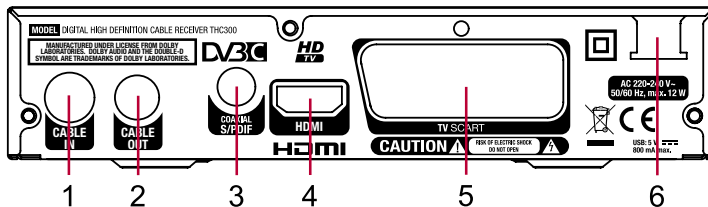

1. Kabel
2. TV/Přijímač (koaxiální)
3. Digitální zesilovač zvuku (koax.)
4. TV (HDMI)
5. TV (SCART)
6. Napájecí kabel

Tuner

Tuner: Sony CXD2872

Video

Úroveň profilu: AVC/H.264 HP@L4.1, MPEG-4 ASP podporováno
Rozlišení obrazu: 480i, 480p, 576i, 576p, 720p, 1080i, 1080p, By Source, By Native TV,