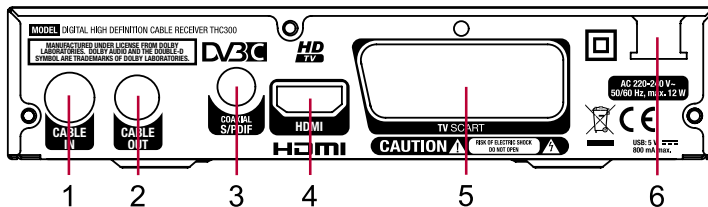

*Dolby Digital Plus, Dolby Digital и двойно-D са регистрирана търговска марка на Dolby Laboratories.

DVB-C

HD
TV

DOLBY AUDIO™

www.thomsonstb.net

Цифров High Definition Кабелен Приемник

THC300

- HDTV приемник за цифрови Free-to-Air телевизионни и радио програми чрез кабел¹
- Бързо и лесно инсталиране, приятелски менюта
- Отлично качество на звук и картина
- USB порт: Възпроизвеждането на файлове, обновяване на софтуер от USB запамятаващо устройство²,
- Подобрете функционалността на Вашия приемник чрез добавяне на Запис и Таймшифт функции (налични в нашия онлайн магазин)
- Поддръжка на Dolby® Digital Plus³
- Електронен ТВ гид (EPG) – показване на информация за сега/следва събитие за 7 дни⁴
- Резервиране на събитие директно от EPG
- 8 фаворитни списъка за ТВ и радио програми
- 8 таймера с 4 режима (еднократно, ежедневно, ежеседмично, ежемесечно)
- 1000 канала памет капацитет
- Цифров звук през коаксиален изход (S/PDIF) за връзка към Домашно кино или цифров усилвател
- Екранни менюта с висока резолюция (OSD)
- Автоматично и ръчно сканиране на канали
- Родителски контрол за менюта
- Телетекст, пълна многоезична поддръжка на DVB субтитри и звук⁴
- Многоезични екранни менюта (OSD)
- USB контрол на захранването, за икономия на енергия в режим готовност
- Лесно за употреба дистанционно
- Бърза смяна на канали
- Много опции за канали: заключване, редактиране, преместване, сортиране, прескачане, изтриване и преименуване
- Старт от последно гледан канал
- Икономия на енергия с функция автоматично изключване
- Свързване: Cable IN, Cable OUT, S/PDIF (коаксиален), HDMI, TV SCART, HDMI, USB порт
- Аксесоари: Дистанционно, 2x AAA батерии

1. Кабел
2. ТВ/Приемник (коакс)
3. Цифрови аудио усилвател (коакс)
4. ТВ (HDMI)
5. ТВ (SCART)
6. Захранващ кабел

Тунер:

Тунер: Sony CXD2872

Видео:

Профил ниво: AVC/H.264 HP@L4.1, MPEG-4 ASP поддръжка
Видео резолюция: 480i, 480p, 576i, 576p, 720p, 1080i, 1080p, от местната телевизия, от източник