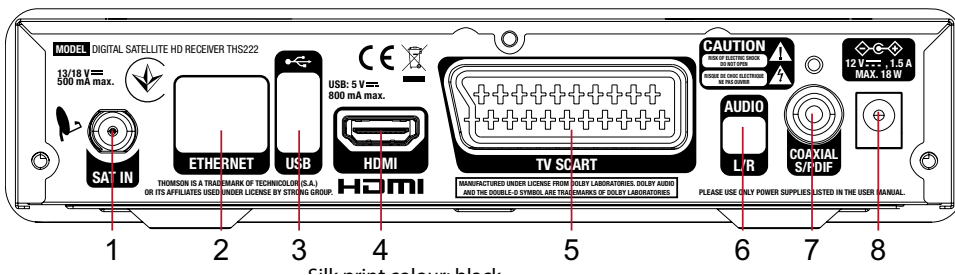

1 В залежності від місцевих умов прийому сигналу
2 Dolby та емблема з подвійним «D» – зареєстровані торговельні марки компанії Dolby Laboratories.
3 Відтворення всіх файлів не гарантується. Навіть у випадку, коли тип файлу наведено у списку таких, що підтримуються, можливість його відтворення також залежить від кодека, який в ньому використовується, швидкості потоку та його роздільної здатності (всі формати MPEG кодеків підтримуються).
4 В залежності від наявності даних від оператора

1. Супутникова антена
2. Ethernet
3. USB
4. До телевізора (HDMI)
5. До телевізора (SCART)
6. Аудіовий Hi-Fi підсилювач звуку
7. Цифровий підсилювач звуку
8. Блок живлення

Відео

Роздільна здатність відео: PAL 50Hz: 576i, 576p, 720p, 1080i, 1080p
NTSC 60Hz: 480i, 480p, 720p, 1080i, 1080p

Аудіо

Аудіорежими: моно л/п, стерео
Підтримка звуку: E-AC3, Dolby Digital, Dolby Digital Plus*
Частота дискретизації: 32, 44.1, 48 кГц

Тюнер

Живлення LNB: 13/18V DC (+/- 5%), макс. 0.5A, захист по перевантаженню
Версія перемикача: DiSEqC 1.0, 1.1
LNB додатково: Universal, SatCR (макс. до 8 користувачів)
Опції моторного приводу: DiSEqC 1.2, GotoX (DiSEqC 1.3)

Загальні характеристики

Блок живлення: AC 100 – 240 В ~ 50/60 Гц
*Dolby Digital, Dolby Digital Plus та емблема з подвійним «D» – зареєстровані торговельні марки компанії Dolby Laboratories.

Вхідна напруга: DC 12 В, 1.5 А
Споживана потужність: макс. 18 Вт, тип. 5 Вт
Споживана потужність у режимі очікування: макс. 1.0 Вт
Діапазон робочих температур: 0 ~ +40 °C
Температура зберігання: -10 ~ +50 °C
Припустима вологість при експлуатації: 10 ~ 85% RH, без конденсату
Габарити (ШxГxВ) в мм: 190 x 142 x 43
Вага: 0.38 кг

EAN THS222: 8717185449471

SERVICE CENTER			
AT	support_at@thomsonstb.net 0820 400 044 € 0,12/Min, österr. Festnetz	DE	support_de@thomsonstb.net 0180 599 96 25 € 0,14/Min, deutsches Festnetz € 0,42/Min, max. Mobilfunknetze
BG	support_bg@thomsonstb.net +359 32 634451	DK	support_dk@thomsonstb.net support_fr@thomsonstb.net 0826 461 062 € 0,15 par min poste fixe en France
CEE	support_hu@thomsonstb.net +36 1 445-26-10	IT	support_it@thomsonstb.net 199 416 006 Da rete fissa: € 0,18 cent. al min. Da rete mobile: € 0,49 cent. al min. 15,6 € cent. scatto alla risposta
		NL	support_nl@thomsonstb.net
		PL	support_pl@thomsonstb.net 801 702 027
		UA	support_ua@thomsonstb.net +380 (44) 228 24 73

THOMSON є торговою маркою Technicolor (SA) або афілійованих осіб використовуються STRONG Group за ліцензією.
Продукція постійно вдосконалюється. Деякі технічні характеристики та дизайн можуть змінитися у зв'язку з постійними науково-технічними розробками. HDMI, логотип HDMI та High-Definition Multimedia Interface є торговельними марками або зареєстрованими торговельними марками HDMI Licensing LLC у США та інших країнах. Виготовлено за ліцензією компанії Dolby Laboratories. Dolby Audio, Dolby Digital, Dolby Digital Plus та емблема з подвійним «D» – торговельні марки компанії Dolby Laboratories. Всі назви продукції є торговельними марками або зареєстрованими торговельними марками відповідних власників.
© THOMSON 2018. Всі права захищені.