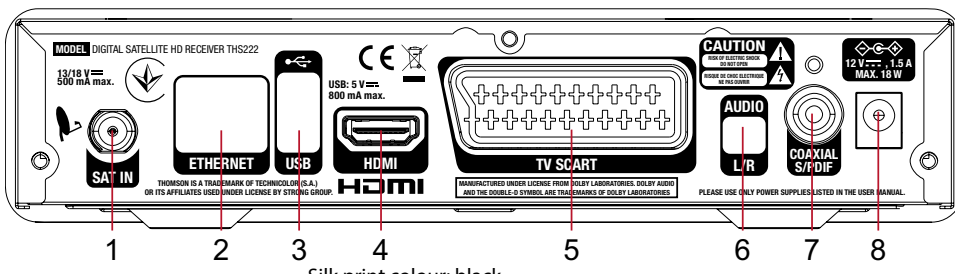

- Podpora teletextu a kompletných viacjazyčných DVB titulkov⁽³⁾
- Podpora viacerých zvukových stôp⁽³⁾
- 8 zoznamov obľúbených položiek pre TV a rozhlasové kanály
- Rodičovská zámka na uzamknutie zvolených kanálov pomocou hesla
- Viacjazyčné zobrazenie na obrazovke (OSD)
- Ľahko použiteľné možnosti manipulácie s kanálmi určené na vyhľadávanie, úpravu, premiestňovanie, označovanie ako obľúbené a uzamykanie kanálov
- Zapnutie s naposledy sledovaným kanálom
- Výstupy videesignálu: HDMI, SCART (RGB, CVBS)
- Digitálny zvukový výstup cez koaxiálne pripojenie S/PDIF k digitálnemu zosilňovaču
- Možnosti automatického, sieťového a manuálneho vyhľadávania kanálov
- Podpora MPEG-4 a H.264
- Podporuje DiSEqC 1.0, 1.1, 1.2, GOTO X a SatCR
- **Pripojenia:** SAT IN, USB, Ethernet, HDMI, TV SCART, koaxiálne pripojenie S/PDIF, L/P zvuk, sieťové napájanie
- **Príslušenstvo:** Dialkový ovládač, 2 batérie typu AAA, napájací adaptér

1. 1 Závaži od stavu signálu vo vašej lokalite
2. 2 Dolby Digital Plus, Dolby a symbol dvojitého D sú registrované ochranné známky spoločnosti Dolby Laboratories
3. 3 Prehrávanie súborov sa nedá zaručiť, a to aj napriek tomu, že sú v zozname uvedených prípony, pretože to závisí od kodeku, prenosovej rýchlosti dát a použitého rozlíšenia (podporujú sa všetky formáty kodekov MPEG).
4. 4 Dostupnosť závisí od vysielateľa

1. Satelitná anténa
2. Ethernet
3. USB
4. TV (HDMI)
5. TV (Scart)
6. Zvukový Hi-Fi zosilňovač
7. Digitálny audio zosilňovač
8. Sieťový adaptér

Video

Rozlíšenie videa: PAL 50Hz: 576i, 720p, 1080i, 1080p
NTSC 60Hz: 480i, 480p, 720p, 1080i, 1080p

A6udio

Režim zvuku: Mono L/P, Stereo
Podpora zvuku: E-AC3, Dolby Digital, Dolby Digital Plus*
Vzorkovacia frekvencia: 32, 44,1, 48 kHz

Tuner

LNB napájanie: 13/18 V DC (+/- 5 %), max. 0,5 A, prepätová ochrana
Verzie prepínačov: DiSEqC 1.0, 1.1
Možnosti LNB: Univerzálna, SatCR (max. 8 používateľov)

Všeobecné údaje

Zdroj: AC 100 – 240 V ~ 50/60 Hz
Vstupné napätie: DC 12 V, 1.5 A
Spotreba energie: max. 18 W, typ. 5 W
Spotreba energie v pohotovostnom režime: max. 1.0 W
Prevádzková teplota: 0 ~ +40°C
Teplota uskladnenia: -10 ~ +50°C
Rozsah prevádzkovej vlhkosti: 10 ~ 85% RH, non-condensing
Rozmery (Š x H x V) v mm: 190 x 142 x 43
Hmotnosť: 0.38 kg

*Dolby Digital, Dolby Digital Plus a symbol dvojitého D sú registrované ochranné známky spoločnosti Dolby Laboratories

EAN THS222: 8717185449471

SERVICE CENTER

AT	support_at@thomsonstb.net 0820 400 044 € 0,12/Min, österr. Festnetz	DE	support_de@thomsonstb.net 0180 599 96 25 € 0,14/Min, deutsches Festnetz € 0,42/Min, max. Mobilfunknetz	IT	support_it@thomsonstb.net 199 416 006 Da rete fissa: € 0,18 cent. al min. Da rete mobile: € 0,49 cent. al min. 15,6 € cent. scatto alla risposta
BG	support_bg@thomsonstb.net +359 32 634451	DK	support_dk@thomsonstb.net	NL	support_nl@thomsonstb.net
CEE	support_hu@thomsonstb.net +36 1 445-26-10	FR	support_fr@thomsonstb.net 0826 461 062 € 0,15 par min poste fixe en France	PL	support_pl@thomsonstb.net 801 702 027
				UA	support_ua@thomsonstb.net +380 (44) 228 24 73

THOMSON je ochranná známka spoločnosti Technicolor (S.A.) alebo jej pridružených spoločností a spoločnosť STRONG Group ju používa v rámci licencie. Podlieha zmenám. V dôsledku prebiehajúceho výskumu a vývoja technických špecifikácií sa konštrukcia a vzhľad produktov môže zmeniť. HDMI, logo HDMI a High-Definition Multimedia Interface sú ochranné známky alebo registrované ochranné známky spoločnosti HDMI Licensing LLC v USA a v iných krajinách. Vyrobené na základe licencie od spoločnosti Dolby Laboratories. Dolby Audio, Dolby Digital Plus, Dolby Digital a symbol dvojitého D sú registrované ochranné známky spoločnosti Dolby Laboratories. Všetky ostatné názvy produktov sú ochranné známky alebo registrované ochranné známky ich príslušných vlastníkov.
© THOMSON 2018. Všetky práva vyhradené.