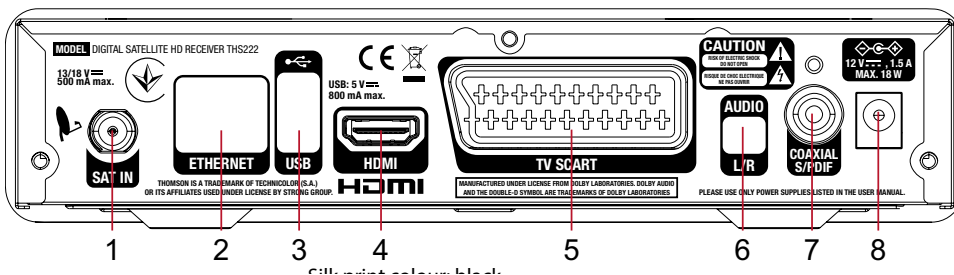

1. 1 Beroende på lokala signalförhållanden
2. 2 Dolby Digital Plus, Dolby Digital och dubbel-D-symbolen är registrerade varumärken som tillhör Dolby Laboratories
3. 3 Uppspelning av filer kan inte garanteras även om tilläggen är upplistade, eftersom det beror på använd kod, databithastighet och upplösning (alla MPEG codec format stöds).
4. 4 Tillgänglighet beroende på programföretag

1. Satellitantenn
2. Ethernet
3. USB
4. TV (HDMI)
5. TV (SCART)
6. Audio Hi-Fi amplifier
7. Digital audio amplifier
8. Strömadapter

Video

Videoupplösning: PAL 50Hz: 576i, 576p, 720p, 1080i, 1080p
NTSC 60Hz: 480i, 480p, 720p, 1080i, 1080p

Audio

Ljudläge: Mono L/R, Stereo
Ljudsupport: E-AC3, Dolby Digital, Dolby Digital Plus*
Samplingshastighet: 32, 44.1, 48 kHz

Mottagare

LNB ström: 13/18 V DC (+/- 5%), max. 0.5 A, overload protected
Switch versioner: DiSEqC 1.0, 1.1
LNB alternativ: Universal, SatCR (max. 8 users)
Motordriv alternativ: DiSEqC 1.2, GotoX (DiSEqC 1.3)

Allmänna data

Nätspänning: AC 100 – 240 V ~ 50/60 Hz
Utgångsspänning: DC 12 V, 1.5 A
Strömförbrukning: max. 18 W, typ. 5 W
Strömförbrukning i standby: max. 1.0 W
Drifttemperatur: 0 ~ +40°C
Förvaringstemperatur: -10 ~ +50°C
Luftfuktighet vid drift: 10 ~ 85% RH, non-condensing
Storlek (B x D x H) i mm: 190 x 142 x 43
Vikt: 0.38 kg

*Dolby Digital Plus, Dolby Digital och dubbel-D-symbolen är registrerade varumärken som tillhör Dolby Laboratories

EAN THS222: 8717185449471

SERVICE CENTER

AT	support_at@thomsonstb.net 0820 400 044 € 0,12/Min, österr, Festnetz	DE	support_de@thomsonstb.net 0180 599 96 25 € 0,14/Min, deutsches Festnetz € 0,42/Min, max, Mobilfunknetz	IT	support_it@thomsonstb.net 199 416 006 Da rete fissa: € 0,18 cent, al min. Da rete mobile: € 0,49 cent, al min. 15,6 € cent, scatto alla risposta
BG	support_bg@thomsonstb.net +359 32 634451	NL	support_nl@thomsonstb.net	PL	support_pl@thomsonstb.net 801 702 027
CEE	support_hu@thomsonstb.net +36 1 445-26-10	FR	support_fr@thomsonstb.net 0826 461 062 € 0,15 par min poste fixe en France	UA	support_ua@thomsonstb.net +380 (44) 228 24 73

THOMSON är ett varumärke tillhörande Technicolor (S.A.) eller dess dotterbolag och används under licens av STRONG Group.