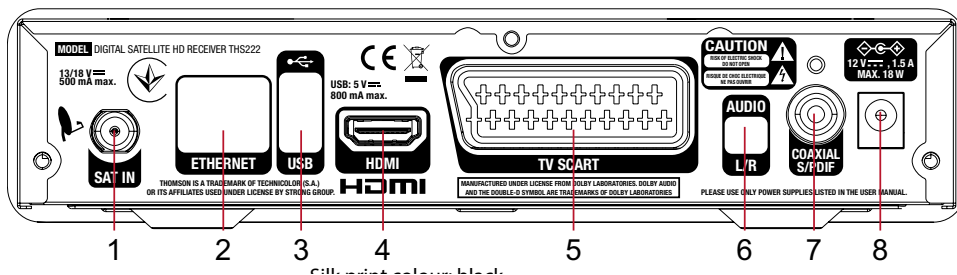

1. 1 В зависимости от местных условий приема сигнала
2. 2 Dolby Digital Plus, Dolby и символ двойного D являются зарегистрированными товарными знаками компании Dolby Laboratories.
3. 3 Воспроизведение всех файлов не гарантируется. Даже в случае, когда тип файла указан в списке поддерживаемых, возможность его воспроизведения также зависит от используемого в нем кодака, скорости потока и его разрешения (все форматы MPEG кодеков поддерживаются).
4. 4 Наличие зависит от оператора

1. Спутниковая антенна
2. Ethernet
3. USB
4. К телевизору (HDMI)
5. К телевизору(SCART)
6. Аудиоусилитель Hi-Fi
7. Цифровой аудиоусилитель звука
8. Блок питания

Видео

Разрешение видео: PAL 50 Гц: 576i, 720p, 1080i, 1080p
NTSC 60Hz: 480i, 480p, 720p, 1080i, 1080p

Аудио

Аудиорежимы: моно л/п, стерео
Поддержка звука: E-AC3, Dolby Digital, Dolby Digital Plus*
Частота дискретизации: 32, 44.1, 48 кГц

Тюнер

Питание конвертора: 13/18 В (± 5%), макс. 0.5 А, с защитой К.3.
Версия переключателя: DiSeqC 1.0, 1.1
Варианты LNB: Universal, SatCR (макс. 8 пользователей)
Варианты привода мотора: DiSeqC 1.2, GotoX (DiSeqC 1.3)

Общие характеристики

Источник питания: 100 – 240 В ~ 50/60 Гц
Входное напряжение: DC 12 В 1.5 А
Потребляемая мощность: макс. 18 Вт, тип. 5 Вт
Потребл. мощность в режиме ожидания: макс. 1.0 Вт
Диапазон рабочих температур: 0 ~ +40° С
Температура хранения: -10 ~ +50° С
Допустимый уровень влажности: 10 ~ 85% RH, без конденсата
Габариты в мм: 190 x 142 x 43
Вес: 0.38 кг

*Dolby Digital Plus, Dolby Digital и символ двойного D являются зарегистрированными товарными знаками компании Dolby Laboratories.

EAN THS222: 8717185449471

SERVICE CENTER	
AT	support_at@thomsonstb.net 0820 400 044 € 0,12/Min, österr. Festnetz
DE	support_de@thomsonstb.net 0180 599 96 25 € 0,14/Min, deutsches Festnetz € 0,42/Min, max. Mobilfunknetze
BG	support_bg@thomsonstb.net +359 32 634451
DK	support_dk@thomsonstb.net
CEE	support_hu@thomsonstb.net +36 1 445-26-10 € 0,15 par min poste fixe en France
IT	support_it@thomsonstb.net 199 416 006 Da rete fissa: € 0,18 cent. al min. Da rete mobile: € 0,49 cent. al min. 15,6 € cent. scatto alla risposta
NL	support_nl@thomsonstb.net
PL	support_pl@thomsonstb.net 801 702 027
UA	support_ua@thomsonstb.net +380 (44) 228 24 73

THOMSON является торговой маркой Technicolor (SA) или аффилированных лиц используются STRONG Group по лицензии.
Продукция постоянно совершенствуется. Некоторые технические характеристики и дизайн могут измениться в соответствии с постоянными научно-техническими разработками. HDMI, логотип HDMI и High-Definition Multimedia Interface являются товарными знаками или зарегистрированными товарными знаками HDMI Licensing LLC в США и других странах. Произведено по лицензии Dolby Laboratories. Название Dolby Audio, Dolby Digital, Dolby Digital Plus и символ с двойной буквой D являются торговыми марками Dolby Laboratories. Все названия продукции являются товарными знаками или зарегистрированными товарными знаками соответствующих владельцев.
© THOMSON 2018. Все права защищены.