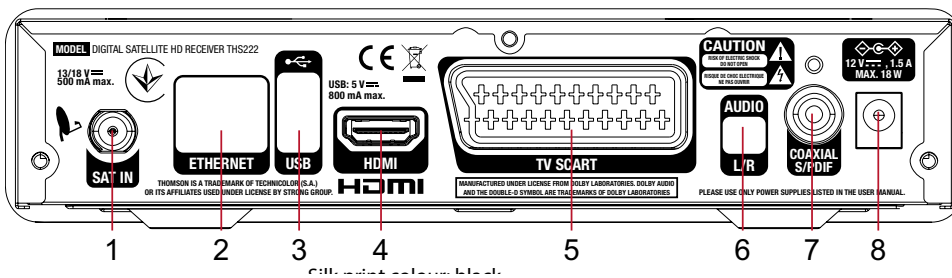

1. 1 Ovisi o kvaliteti lokalnog signala
2. 2 Dolby Digital Plus, Dolby i znak dvostrukog slova D registrirani su zaštitni znakovi tvrtke Dolby Laboratories
3. 3 Reprodukcija datoteka nije zajamčena iako su datotečni nastavci možda na popisu, jer to ovisi o kodeku, broju bitova u sekundi i razlučivosti (podržani su svi formati MPEG kodeka).
4. 4 Dostupnost ovisi o izvoru emitiranja

1. Satelitsku antenu
2. Ethernet
3. USB
4. TV (HDMI)
5. TV (Scart)
6. Audio Hi-Fi pojačalo
7. Digitalno pojačalo
8. Kabel napajanja

Video

Razlučivost videozapisa: PAL 50 Hz: 576i, 720p, 1080i, 1080p
NTSC 60Hz: 480i, 480p, 720p, 1080i, 1080p

Audio

Način reprodukcije zvuka: Mono L/R, Stereo
Audio podrška: E-AC3, Dolby Digital, Dolby Digital Plus*
Brzina uzorkovanja: 32, 44,1 i 48 kHz

Prijemnik

LNB napajanje: 13/18 V DC (+/- 5%), maks.
0,5 A, zaštitna od preopterećenja
Switch versions: DiSEqC 1.0, 1.1
LNB opcije: Universal, SatCR (max. 8 korisnika)
Opcije pogona motora: DiSEqC 1.2, GotoX (DiSEqC 1.3)

Opći podaci

Napajanje: AC 100 – 240 V ~ 50/60 Hz
Ulazni napon: DC 12 V, 1.5 A
Potrošnja energije: maks. 18 W, uobičajeno 5 W
Potrošnja energije u stanju pripravnosti: maks. 1.0 W
Radna temperatura: 0 ~ +40° C
Temperatura pohrane: -10 ~ +50° C
Raspon vlažnosti u radnom okruženju: 10 ~ 85%
relativne vlažnosti, bez kondenzacije
Veličina (Š x D x V) u mm: 190 x 142 x 43
Masa: 0.38 kg

*Dolby Digital, Dolby Digital Plus i znak dvostrukog slova D registrirani su zaštitni znakovi tvrtke Dolby Laboratories

EAN THS222: 8717185449471

SERVICE CENTER

AT	support_at@thomsonstb.net 0820 400 044 € 0,12/Min, österr. Festnetz	DE	support_de@thomsonstb.net 0180 599 96 25 € 0,14/Min, deutsches Festnetz € 0,42/Min, max. Mobilfunknetz	IT	support_it@thomsonstb.net 199 416 006 Da rete fissa: € 0,18 cent. al min. Da rete mobile: € 0,49 cent. al min. 15,6 € cent. scatto alla risposta
BG	support_bg@thomsonstb.net +359 32 634451	DK	support_dk@thomsonstb.net	NL	support_nl@thomsonstb.net
CEE	support_hu@thomsonstb.net +36 1 445-26-10	FR	support_fr@thomsonstb.net 0826 461 062 € 0,15 par min poste fixe en France	PL	support_pl@thomsonstb.net 801 702 027
				UA	support_ua@thomsonstb.net +380 (44) 228 24 73

THOMSON je zaštitni znak tvrtke Technicolor (S.A.) ili njegovih podružnica i koristi se pod licencom tvrtke STRONG Group.