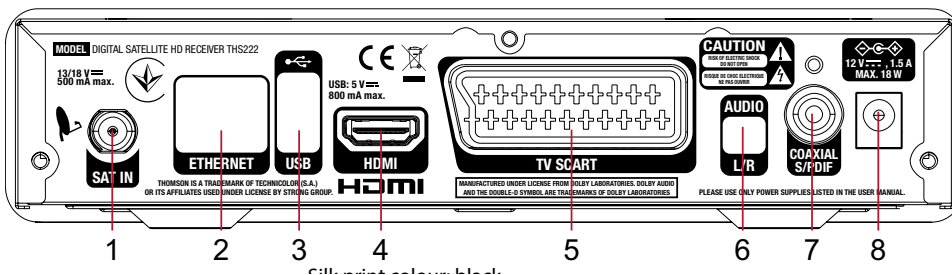

1 Assujetti aux conditions locales
2 Dolby Digital Plus, Dolby et le symbole double-D sont des marques déposées de Dolby Laboratories.
3 La lecture des fichiers ne peut pas être garantie même si les extensions sont répertoriées, car elle dépend du codec, du débit binaire des données et de la résolution utilisée (tous les formats codec MPEG sont pris en charge).
4 Disponibilité selon diffuseur

1. Antenne Satellite
2. Ethernet
3. Périphérique USB
4. TV (HDMI)
5. Péritel TV
6. Amplificateur Audio Hi-Fi
7. Amplificateur audio numérique
8. Adaptateur d'alimentation

Vidéo

Résolution Vidéo: PAL 50Hz: 576i, 720p, 1080i, 1080p
NTSC 60Hz: 480i, 480p, 720p, 1080i, 1080p

Audio

Mode Audio : Mono L/R, Stéréo
Support audio : E-AC3, Dolby Digital, Dolby Digital Plus*
Taux d'échantillonnage: 32, 44.1, 48 kHz

Tuner

Alimentation LNB: 13/18 V DC (+/- 5%), protection surcharge max. 0.5 A
Versions commutateur: DiSEqC 1.0, 1.1
Options LNB: Universal, SatCR (max. 8 utilisateurs)
Options moteur: DiSEqC 1.2, GotoX (DiSEqC 1.3)

Données Générales

Source de courant: AC 100 - 240 V ~ 50/60 Hz
Tension d'entrée: DC 12 V 1.5 A
Consommation: max. 18 W, typ. 5 W
Consommation en veille: max. 1.0 W
Température de fonctionnement: 0 ~ +40° C
Température de stockage: -10 ~ +50° C
Gamme d'humidité de fonctionnement: +10 ~ +85% RH, non-condensée
Taille (L x H x P) en mm: 190 x 142 x 43
Poids: 0.38 kg

*Dolby Digital, Dolby Digital Plus et le symbole double-D sont des marques déposées de Dolby Laboratories

EAN THS222: 8717185449471

SERVICE CENTER

AT	support_at@thomsonstb.net 0820 400 044 € 0,12/Min, österr. Festnetz	DE	support_de@thomsonstb.net 0180 599 96 25 € 0,14/Min, deutsches Festnetz € 0,42/Min, max. Mobilfunknetz	IT	support_it@thomsonstb.net 199 416 006 Da rete fissa: € 0,18 cent. al min. Da rete mobile: € 0,49 cent. al min. 15,6 € cent. scatto alla risposta
BG	support_bg@thomsonstb.net +359 32 634451	NL	support_nl@thomsonstb.net	PL	support_pl@thomsonstb.net 801 702 027
CEE	support_hu@thomsonstb.net +36 1 445-26-10	FR	support_fr@thomsonstb.net 0826 461 062 € 0,15 par mn poste fixe en France	UA	support_ua@thomsonstb.net +380 (44) 228 24 73

THOMSON est une marque de Technicolor (S.A.) ou de ses affiliées utilisée sous licence par STRONG Group.
En raison de nos recherches et développement permanents, Les spécificités techniques, les designs et apparences de produits sont susceptibles d'être modifiés. HDMI, le logo HDMI et « High-Definition Multimedia Interface » sont des marques ou des marques enregistrées appartenant à HDMI Licensing LLC aux Etats Unis et dans les autres pays. Fabriqué sous licence de Dolby Laboratories. Dolby Audio, Dolby Digital, Dolby Digital Plus, et symbole double-D sont des marques déposées de Dolby Laboratories. Tous noms de produits et logos sont des marques ou marques enregistrés de leurs propriétaires respectifs.
© THOMSON 2018. Tous droits réservés.