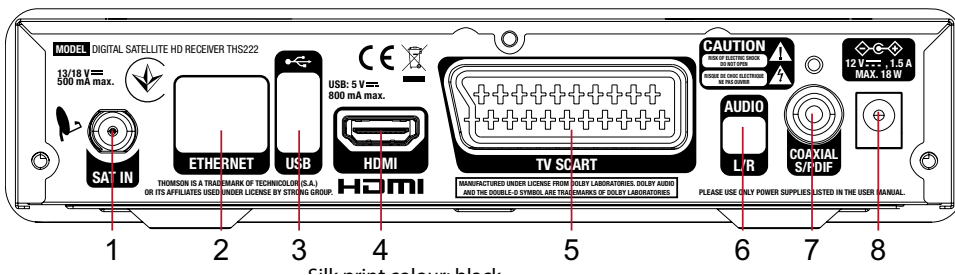

1. 1 V závislosti na síle signálu v daném místě
2. 2 Dolby Digital Plus, Dolby a symbol dvojitého D jsou registrované ochranné známky společnosti Dolby Laboratories.
3. 3 Přehrávání souborů nemůžeme garantovat, a to ani tehdy, když je přípona podporovaného typu, protože záleží na použitém kodeku, datovém toku a rozlišení (jsou podporovány všechny formáty kodeku MPEG).
4. 4 Dostupnost v závislosti na provozovateli vysílání

1. Satelitní anténa
2. Ethernet
3. USB
4. TV (HDMI)
5. TV (SCART)
6. Hi-Fi zesilovač zvuku
7. Digitální zesilovač zvuku
8. Napájecí adaptér

Obrazu

Rozlišení obrazu: PAL 50Hz: 576i, 720p, 1080i, 1080p
NTSC 60Hz: 480i, 480p, 720p, 1080i, 1080p

Zvuku

Zvukový režim: Mono L/P, Stereo
Podpora zvuku: E-AC3, Dolby Digital, Dolby Digital Plus*
Vzorkovací frekvence: 32, 44,1, 48 kHz

Tuner

Napájení LNB: 13/18 V DC (stejnsm.) (+/- 5 %),
max. 0,5 A, ochrana proti přetížení
Verze přepínače: DiSEqC 1.0, 1.1
Možnosti LNB konvertoru: Universal, SatCR (max. 8 uživatelé)
Možnosti pohonu motoru: DiSEqC 1.2, GotoX (DiSEqC 1.3)

Obecné údaje

Napájení: AC 100 – 240 V (stříd.) ~ 50/60 Hz
Vstupní napětí: Stejnsmerný proud 12 V, 1,5 A
Spotřeba energie: max. 18 W, typ. 5 W
Spotřeba energie v pohotovostním režimu: max. 1.0 W
Provozní teplota: 0 ~ +40°C
Skladovací teplota: -10 ~ +50°C
Rozsah provozní vlhkosti: 10 ~ 85% RH, bez kondenzace
Rozměry (Š x H x V) v mm: 190 x 142 x 43
Hmotnost: 0,38 kg

*Dolby Digital, Dolby Digital Plus a symbol dvojitého D jsou registrované ochranné známky společnosti Dolby Laboratories.

EAN THS222: 8717185449471

SERVICE CENTER	
AT	support_at@thomsonstb.net 0820 400 044 € 0,12/Min, österr. Festnetz
DE	support_de@thomsonstb.net 0180 599 96 25 € 0,14/Min, deutsches Festnetz € 0,42/Min, max. Mobilfunknetz
BG	support_bg@thomsonstb.net +359 32 634451
DK	support_dk@thomsonstb.net support_fr@thomsonstb.net 0826 461 062 € 0,15 par min poste fixe en France
CEE	support_hu@thomsonstb.net +36 1 445-26-10
IT	support_it@thomsonstb.net 199 416 006 Da rete fissa: € 0,18 cent. al min. Da rete mobile: € 0,49 cent. al min. 15,6 € cent. scatto alla risposta
NL	support_nl@thomsonstb.net
PL	support_pl@thomsonstb.net 801 702 027
UA	support_ua@thomsonstb.net +380 (44) 228 24 73

THOMSON je ochranná známka společnosti Technicolor (S.A.) nebo jejich přidružených organizací používaná společností STRONG Group v rámci licence. Změny vyhrazeny. V důsledku neustálého výzkumu a vývoje se mohou technické údaje, design a vzhled produktů měnit. HDMI, logo HDMI a High-Definition Multimedia Interface jsou ochranné známky nebo registrované ochranné známky společnosti HDMI Licensing LLC v USA a dalších zemích. Vyrobeno na základě licence poskytnuté společnosti Dolby Laboratories. Dolby Audio, Dolby Digital, Dolby Digital Plus a symbol dvojitého D jsou ochranné známky společnosti Dolby Laboratories. Všechny názvy produktů jsou ochrannými známkami nebo registrovanými ochrannými známkami příslušných vlastníků.
© THOMSON 2018. Všechna práva vyhrazena.